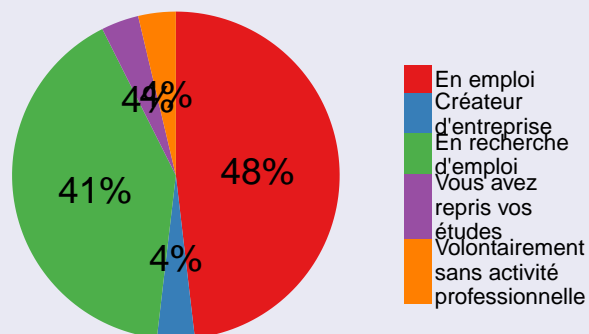

Emploi des docteurs 2015 - ED 146

Situation à 1 an

Secteur d'activités

Zone géographique d'emploi

Part d'EDI

Secteur public

Secteur des entreprises

Mission principale

Rémunération

| | Secteur public |
|-------------|-------------------------|
| Médiane | 32.4 k€ |
| Fourchette* | 29.6 k€ - 34.6 k€ |
| | Secteur des entreprises |
| Médiane | 47.8 k€ |
| Fourchette* | 40.9 k€ - 55.9 k€ |