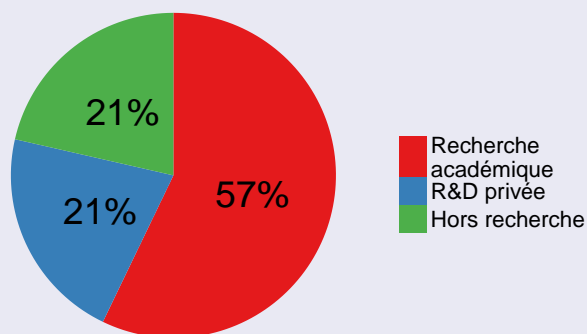

Emploi des docteurs 2015 - ED 146

Situation à 1 an

Secteur d'activités

Zone géographique d'emploi

Part d'EDI

Secteur public

Secteur des entreprises

Mission principale

Rémunération

| | Secteur public |
|-------------|-------------------------|
| Médiane | 32.4 k€ |
| Fourchette* | 29.6 k€ - 34.6 k€ |
| | Secteur des entreprises |
| Médiane | 47.8 k€ |
| Fourchette* | 40.9 k€ - 55.9 k€ |

Données concernant 38 docteurs (avec un taux de réponse de 71%) de l'école doctorale 146 ayant soutenu leur thèse entre le 1^{er} janvier et le 31 décembre 2015 au sein de l'Université Sorbonne Paris Cité.